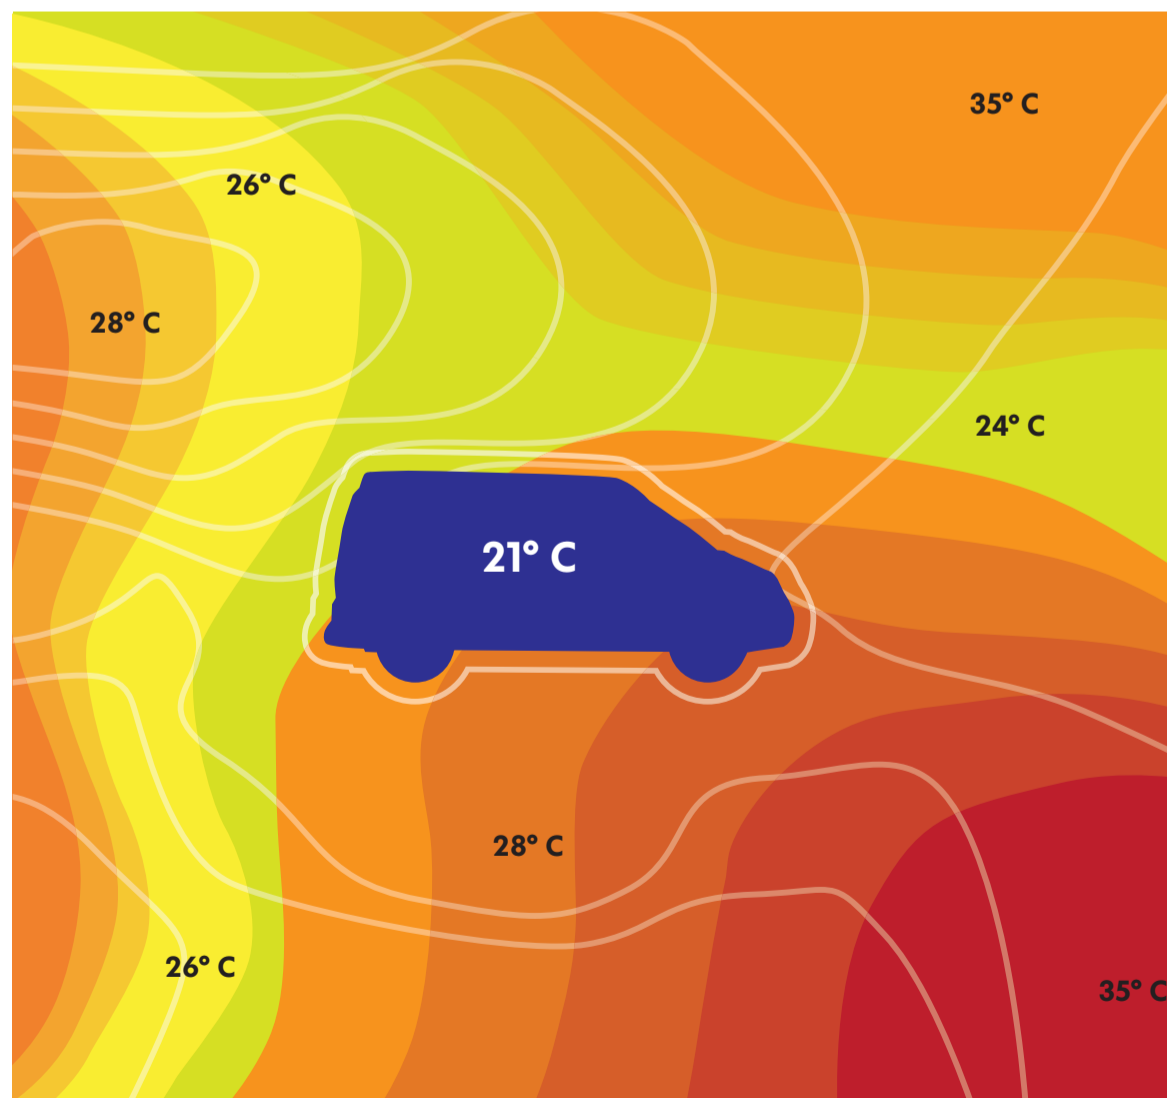

1. úředně ověřené kopie dokladů o dosaženém vzdělání (diplom včetně vysvědčení o státní závěrečné zkoušce, případně doklady o dalším vzdělání),
2. doklad o průběhu zaměstnání a délce pedagogické praxe včetně uvedení pracovního zařazení (např. pracovní smlouvy, potvrzení zaměstnavatelů atd.),
3. strukturovaný profesní životopis,
4. písemnou koncepci rozvoje školského zařízení v rozsahu max. 5 stran strojopisu,
5. výpis z evidence Rejstříku trestů (ne starší 3 měsíců) nebo doklad o jeho vyžádání,
6. čestné prohlášení podle § 4 odst. 3 zákona č. 451/1991 Sb., kterým se stanoví některé další předpoklady pro výkon některých funkcí ve státních orgánech a organizacích České a Slovenské Federativní Republiky, České republiky a Slovenské republiky, v platném znění, (nedokládají uchazeči narození po 1. prosinci 1971),
7. originál lékařského potvrzení o zdravotní způsobilosti k výkonu práce ředitele/ky (ne starší 3 měsíců),
8. písemný souhlas se zpracováním osobních údajů pro účely tohoto konkurzního řízení ve smyslu zákona č. 101/2000 Sb., o ochraně osobních údajů, v platném znění.

Předpokládaný nástup na pracovní místo: 1. 9. 2009

Přihlášky s uvedenými doklady zašlete do 30. 6. 2009 na adresu:

Krajský úřad Jihomoravského kraje, do rukou sl. A. Nejedlé, Žerotínovo náměstí 3/5, 601 82 Brno.

Obálku označte slovy: „**Konkurz – neotvírat**“

www.volkswagenvbrne.cz; e-mail: info.brno1@porsche.cz

Počasí ve Vašich rukou.

S užitkovým vozem Volkswagen Transporter už pro vás nebude předpověď počasí důležitá. Spolu s vyhlášenou kvalitou, spolehlivostí a bohatou sériovou výbavou vozů Volkswagen nyní totiž dostanete také klimatizaci za pouhých 5 000 Kč.

Vozy ihned k odběru naleznete na www.volkswagenvbrne.cz

Klimatizace za 5 000 Kč.

Užitkové vozy

Kombinovaná spotřeba a emise CO₂:
7,6–13,9 l/100 km, 199–331 g/km.
Nabídka platí do 31. 8. 2009 nebo do vyčerpání zásob. Ceny bez DPH.

Autorizovaný prodejce Volkswagen **Porsche Brno**, Řípská 13a, 627 00 Brno, tel.: 548 421 111, fax: 548 421 299